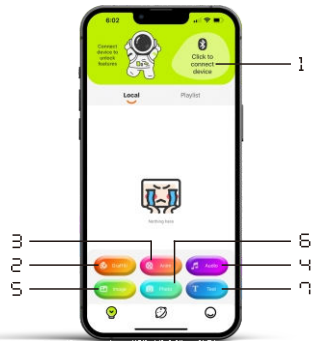

APP Introduce APP megnyitása 软件介绍

- 1 点我蓝牙连接 Click to connect device Kattintson a készülék csatlakoztatásához
- 2 涂鸦 Graffiti Grafitti
- 3 动画 Anim Animáció
- 4 音乐 Audio Hang
- 5 图片 Image Kép
- 6 拍照 Photo Fotó
- 7 文字 Text Szöveg

Square 广场 Tér

选择喜欢的图案下载
Choose your favorite pattern to download

Válassz ki a kedvenc mintádat, amit letöltenél

注册用户上传DIY图案
Registered users upload DIY patterns

Regisztrált felhasználók feltölthetik a saját mintáikat

选择一种颜色, 在预览区绘制, 保存到本地, 发送到屏幕。
Choose a color, draw it in the preview area, save it locally, and send it to the screen.
Válassz egy színt, rajzolj meg az előnézeti területen, mentsd el helyi fájlba, és küldd a képernyőre.

硬件: 单色显示屏、全彩显示屏
软件: 安卓手机系统、苹果手机系统
额定电压: 3.7V、5V、12V
像素: P3.75、P4、P5、P6

Hardware: monochrome display, full-color display
Software: Android mobile phone system, Apple mobile phone system
Rating voltage: 3.7V, 5V, 12V
Pixels: P3.75, P4, P5, P6
Pixel: P3.75, P4, P5, P6