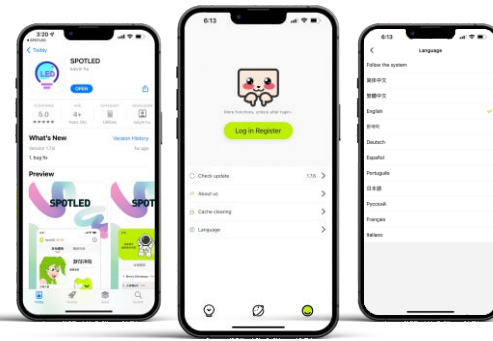

APP Introduce APP megnyitása 软件介绍

- 1 点我蓝牙连接 Click to connect device Kattintson a készülék csatlakoztatásához
- 2 涂鸦 Graffiti Grafitti
- 3 动画 Anim Animáció
- 4 音乐 Audio Hang
- 5 图片 Image Kép
- 6 拍照 Photo Fotó
- 7 文字 Text Szöveg

Square 广场 Tér

选择喜欢的图案下载
Choose your favorite pattern to download

Válassz ki a kedvenc mintádat, amit letöltenél

注册用户上传DIY图案
Registered users upload DIY patterns

Regisztrált felhasználók feltölthetik a saját mintáikat

Settings 设置 Beállítások

- 1 软件版本号, 更新软件获取最新功能与应用
Software version number, update the software to get the latest functions and applications
 - 2 登陆/注册账号
Log in Register Bejelentkezés Regisztráció
 - 3 支持12国语言界面
Support 12 language interface 12 nyelvi interfész támogatása
- Szoftver verziószám, frissítsd a szoftvert a legújabb funkciók és alkalmazások eléréséhez

选择一种颜色, 在预览区绘制, 保存到本地, 发送到屏幕。
Choose a color, draw it in the preview area, save it locally, and send it to the screen.
Válassz egy színt, rajzolj meg az előnézeti területen, mentsd el helyi fájlba, és küldd a képernyőre.