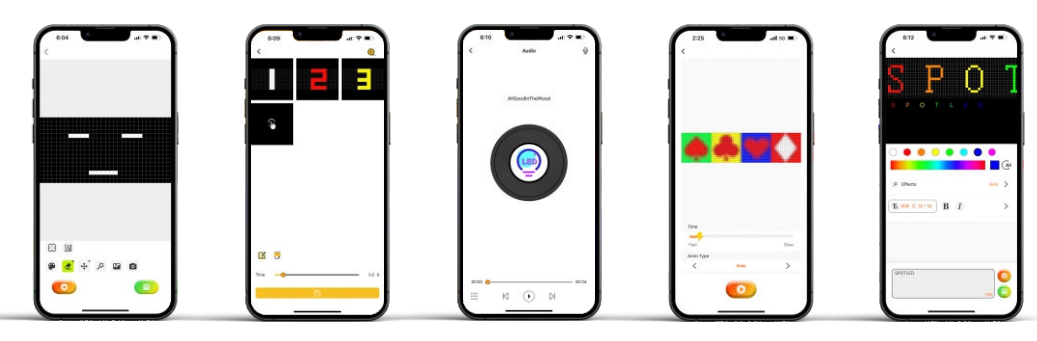

APP Introduce APP megnyitása 软件介绍

- 1 点我蓝牙连接 Click to connect device Kattintson a készülék csatlakoztatásához
- 2 涂鸦 Graffiti Grafitti
- 3 动画 Anim Animáció
- 4 音乐 Audio Hang
- 5 图片 Image Kép
- 6 拍照 Photo Fotó
- 7 文字 Text Szöveg

Square 广场 Tér

选择喜欢的图案下载
Choose your favorite pattern to download

Válassz ki a kedvenc mintádat, amit letöltenél

注册用户上传DIY图案
Registered users upload DIY patterns

Regisztrált felhasználók feltölthetik a saját mintáikat

选择一种颜色, 在预览区绘制, 保存到本地, 发送到屏幕。
Choose a color, draw it in the preview area, save it locally, and send it to the screen.
Válassz egy színt, rajzolj meg az előnézeti területen, mentsd el helyi fájlba, és küldd a képernyőre.

Üdvözlő a hajlékony LED autó képernyő Welcome to the flexible LED car screen 欢迎使用柔性LED车载屏

使用须知 Notice to Operation Üzenet az üzemeltetőknék

- 1 全彩显示屏, 可显示色彩256种;
Full-color display, can display 256 colors;
Teljes színskálájú kijelző, 256 színt képes megjeleníteni;
- 2 蓝牙5.0通讯方式, 超快的发送速度;
Bluetooth 5.0 communication method, super fast sending speed
Bluetooth 5.0 adatátviteli módszer, rendkívül gyors küldési sebesség;
- 3 led灯珠寿命 > 50000小时, 弯曲角度 < 180°;
LED lamp life > 50000 hours, bending angle < 180°
LED-lámpa élettartama > 50.000 óra, hajlásszög < 180°;
- 4 柔性LED屏幕, 请避免摔碰与剧烈撞击;
Flexible LED screen, please avoid falling and violent impact
Hajlékony LED képernyő, kerülje el a leesést és a heves ütést;
- 5 使用前请下载SPOTLED, 软件内连接完成个性化设置;
Please download SPOTLED before use, connect within the software to complete the personalized settings;
Használat előtt töltsd le a SPOTLED-et, csatlakozz a szoftverben belül a személyre szabott beállítások elvégzéséhez;