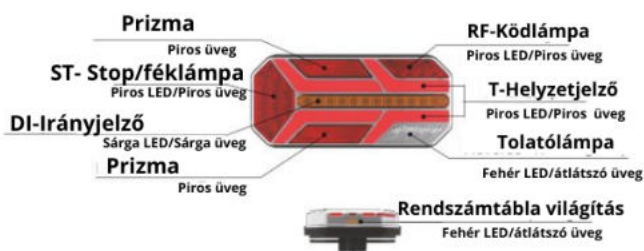

### • Paraméterek:

Típus	Fogyasztás	Feszültség	LED mennyiség	IP besorolás	Megfelelőség	LED színe
Helyzetjelző	1,7W	12-24V	1,7W	IP67	R7	●
Írányjelző	2,4W	12-24V	2,4W	IP67	R6	●
Tolatólámpa	4W	12-24V	4W	IP67	R23	○
STOP/ Féklámpa	2W	12-24V	2W	IP67	R7	●
Ködlámpa	4,8W	12-24V	4,8W	IP67	R38	●
Rendszám-tábla világítás	1,5W	12-24V	1,5W	IP67	R4	○
Prizma	/	12-24V	/	IP67	R3	●

### • Működése