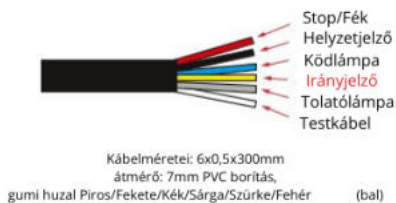

• Vezetékek csatlakoztatása