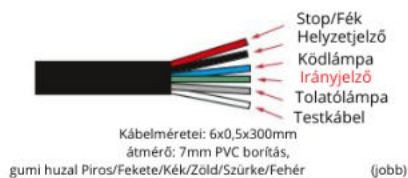

• Vezetékek csatlakoztatása